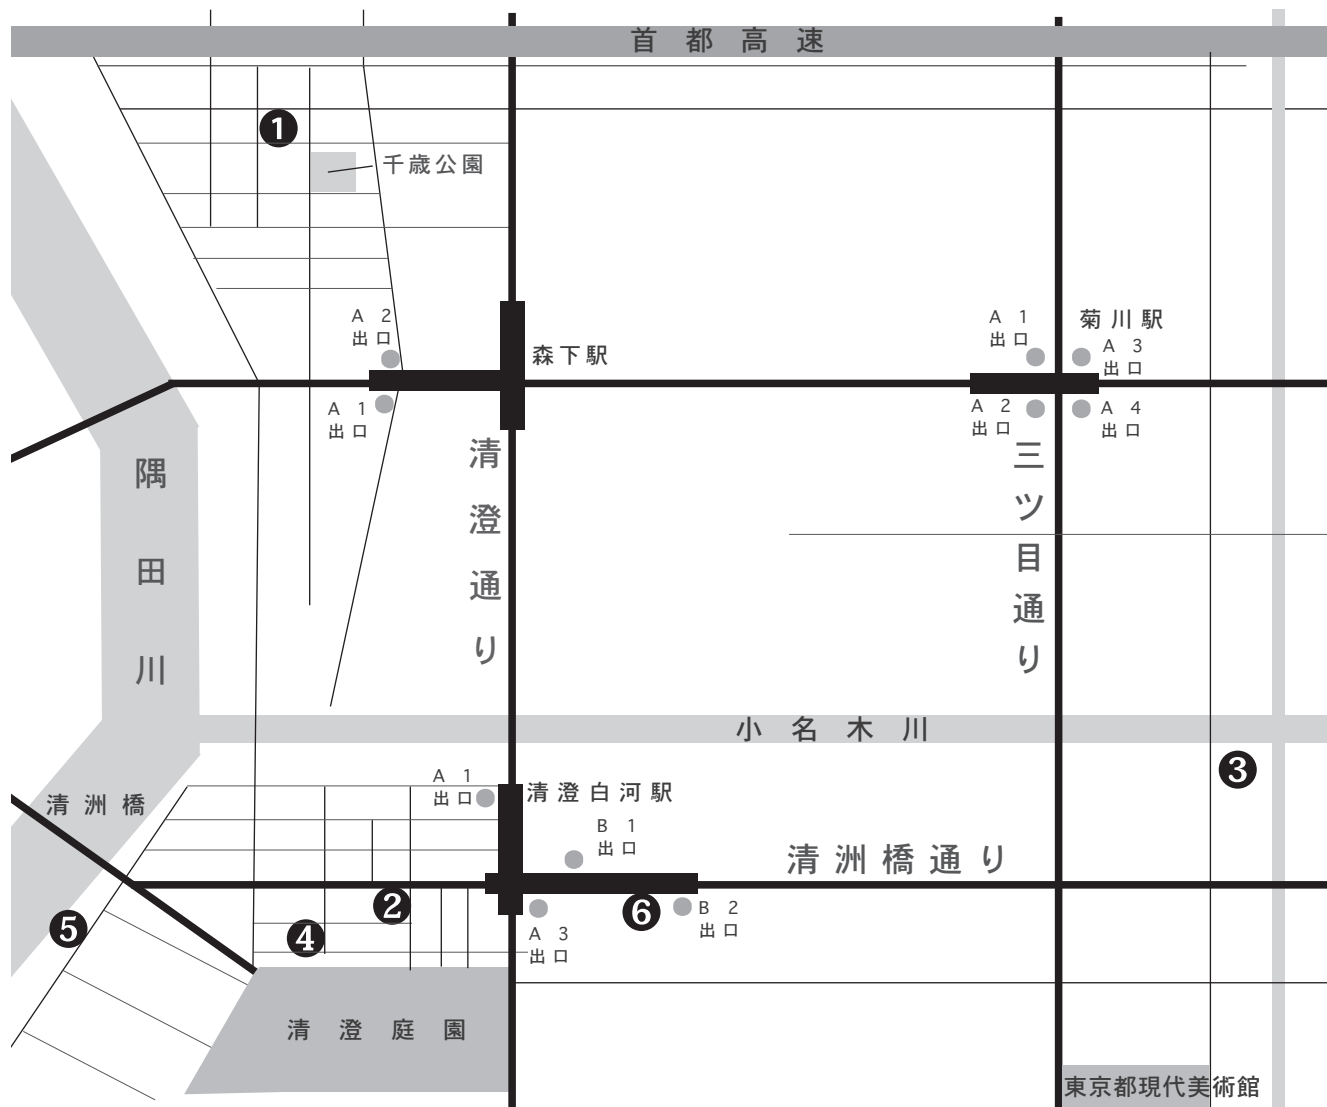

セルフもっとサテライト 2018初秋 全体MAP

Google Maps

日本語

English

1 森山泰地『東京湿地物語 —TOKYO WET AREA STORY』

会場： 喫茶ランドリー
130-0025 東京都墨田区千歳 2-6-9 イマケンビル 1F
会期： 2018年8月22日(水)~9月2日(日)
10:00~20:00 会期中毎日営業

2 表良樹『地を仰ぐ』

会場： ondo STAY & EXHIBITION
135-0024 東京都江東区清澄 2-6-12 | tel 03 6240 3673
会期： 2018年8月22日(水)~8月26日(日)
12:00~19:00 (最終日 17:00 まで) 会期中毎日開廊

3 菊地良太・前川和純『知景』

会場： KANA KAWANISHI GALLERY
135-0021 東京都江東区白河 4-7-6 | tel 03 5843 9128
会期： 2018年8月25日(土)~9月29日(土)
火~金 13:00~20:00
土 12:00~19:00 (日・祝・月休廊)

4 小城開人『この世の話をしないすべ』

会場： HARMAS GALLERY
135-0024 東京都江東区清澄 2-4-7 | tel 03 3642 5660
会期： 2018年8月25日(土)~9月2日(日)
12:00~19:00 会期中毎日開廊